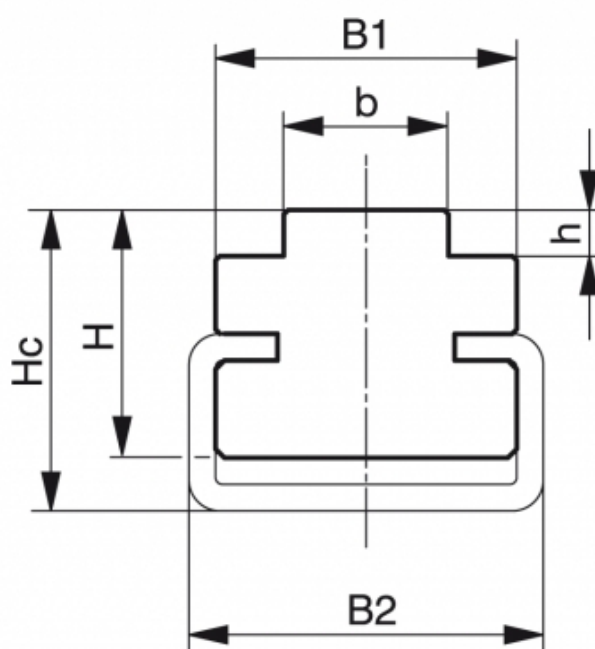

Varenummer: 617221210009
Beskrivelse: Glideskinne CT 16B-1 grøn
Passer til C5 stål skinne, L=2000

Mål

b	= 16
B1	= 24
B2	= 28
H	= 14
h	= 3,5
Hc	= 18
Profil	= C5